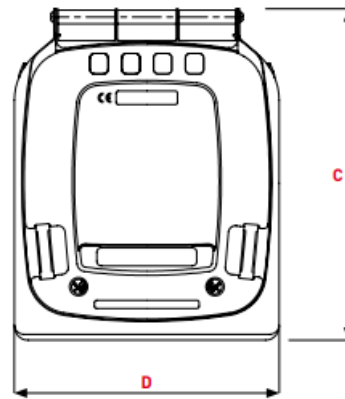

**Die Papiertonne ist schwarz und hat einen blauen Deckel.
Sie hat ein Volumen von 240 Litern.**

Dimensionen (mm)

- A Höhe gesamt 1075
- B Oberkante Kammaufnahme 991
- C Tiefe des Behälters 728
- D Breite gesamt 582
- E Durchmesser Rad 200

Volumen/Gewichte

- Nennvolumen (L) 240
- Leergewicht (kg) 12,3
- max. Füllgewicht (kg) 96
- Zul. Gesamtgewicht (kg) 110

Maße können produktionsbedingt abweichen. Bei den Leergewichten handelt es sich um einen gerundeten Durchschnittswert basierend auf der Standard-Ausführung. Die tatsächlichen Gewichte können produktions- und spezifikationsbedingt abweichen.