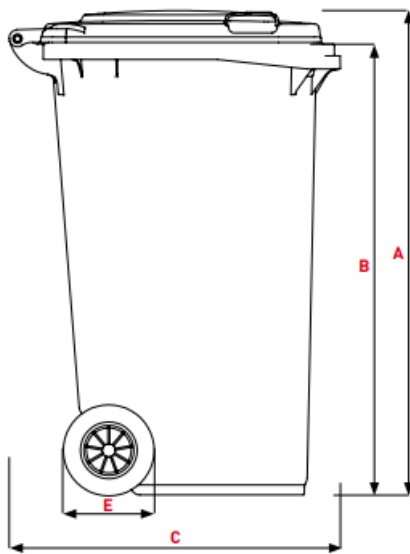

**Die Papiertonne ist schwarz und hat einen blauen Deckel.
Sie hat ein Volumen von 240 Litern.**

Dimensionen (mm)

- A Höhe gesamt 1075
- B Oberkante Kammaufnahme 991
- C Tiefe des Behälters 728
- D Breite gesamt 582
- E Durchmesser Rad 200

Volumen/Gewichte

- Nennvolumen (L) 240
- Leergewicht (kg) 12,3
- max. Füllgewicht (kg) 96
- Zul. Gesamtgewicht (kg) 110

Maße können produktionsbedingt abweichen. Bei den Leergewichten handelt es sich um einen gerundeten Durchschnittswert basierend auf der Standard-Ausführung. Die tatsächlichen Gewichte können produktions- und spezifikationsbedingt abweichen.